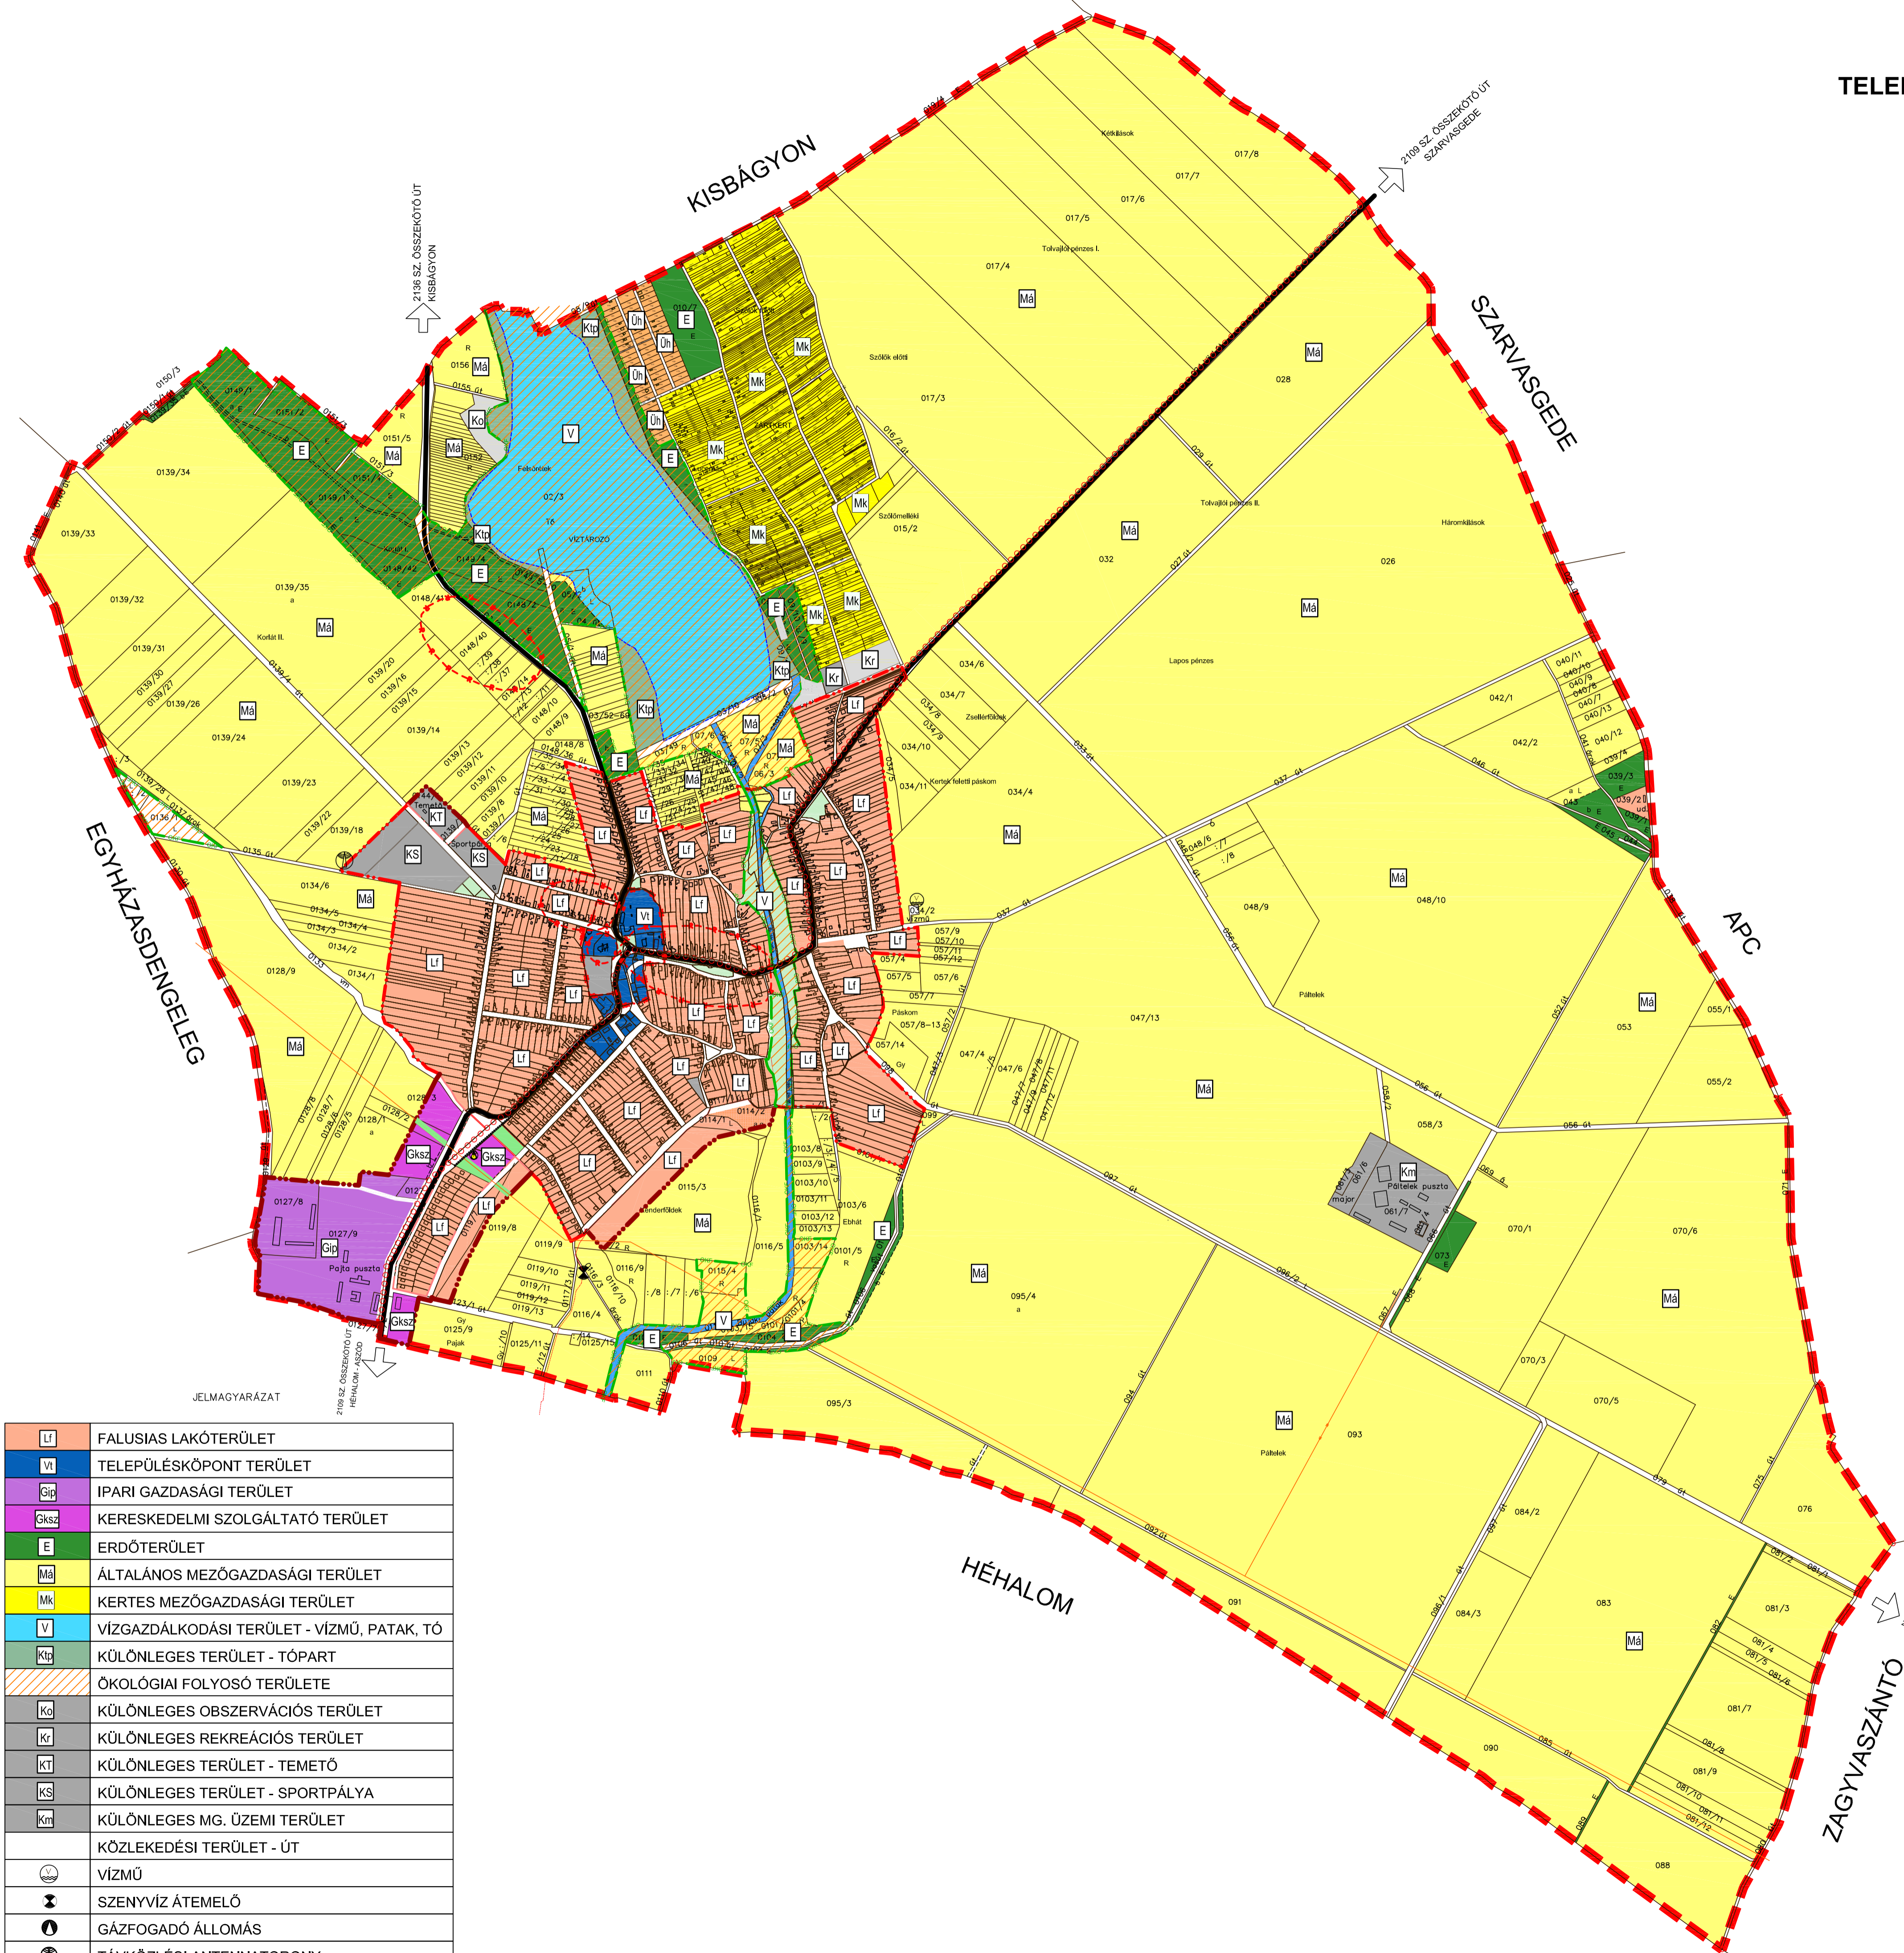

**PALOTÁS KÖZSÉG
TELEPÜLÉSRENDEZÉSI TERV MÓDOSÍTÁS
TELEPÜLÉSSZERKEZETI TERV
M = 1:10 000**

JELMAGYARÁZAT

	IGAZGATÁSI HATÁR
	BELTERÜLETI HATÁR
	TERVEZETT BELTERÜLETI HATÁR
	MEGSZÜNŐ BELTERÜLETI HATÁR
	ÖKOLÓGIAI FOLYOSÓ HATÁRA
	VÍZFELÜLET HATÁRA
	RÉGÉSZETI TERÜLET HATÁRA
	MŰEMLEKI KÖRNYEZET HATÁRA
	ORSZÁGOS KÖZÚT
	TERVEZETT KERÉKPÁR ÚT
	GYALOGÚT
	MŰEMLEK ÉPÜLET

	FALUSIAS LAKÓTERÜLET
	TELEPÜLÉSKÖPONT TERÜLET
	IPARI GAZDASÁGI TERÜLET
	KERESKEDELMI SZOLGÁLTATÓ TERÜLET
	ERDŐTERÜLET
	ÁLTALÁNOS MEZŐGAZDASÁGI TERÜLET
	KERTES MEZŐGAZDASÁGI TERÜLET
	VÍZGAZDÁLKODÁSI TERÜLET - VÍZMŰ, PATAK, TÓ
	KÜLÖNLEGES TERÜLET - TÓPART
	ÖKOLÓGIAI FOLYOSÓ TERÜLETE
	KÜLÖNLEGES OBSZERVÁCIÓS TERÜLET
	KÜLÖNLEGES REKREÁCIÓS TERÜLET
	KÜLÖNLEGES TERÜLET - TEMETŐ
	KÜLÖNLEGES TERÜLET - SPORTPÁLYA
	KÜLÖNLEGES MG. ÜZEMI TERÜLET
	KÖZLEKÉSI TERÜLET - ÚT
	VÍZMŰ
	SZENYVÍZ ÁTEMELŐ
	GÁZFOGADÓ ÁLLOMÁS
	TÁVKÖZLÉSI ANTENNATORONY